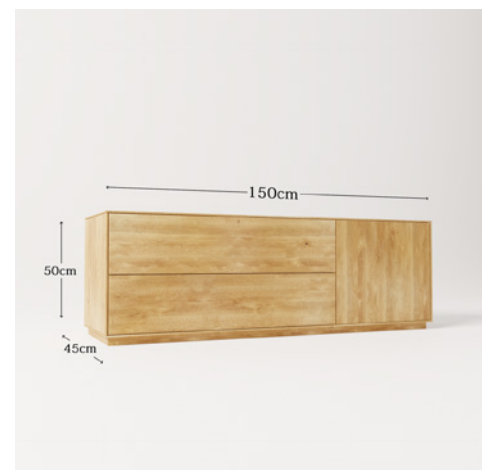

Breite: 100 cm
Tiefe: 45 cm
Höhe: 150 cm

Hange Vitrine Hängevitrine

Produktabmessungen

Breite: 50 cm
Tiefe: 45 cm
Höhe: 100 cm

Highboard Highboard

Produktabmessungen

Breite: 100 cm
Tiefe: 45 cm
Höhe: 200 cm

TV Board long
 TV-Board lang

Produktabmessungen

Breite: 200 cm
 Tiefe: 45 cm
 Höhe: 50 cm

TV Board Short Glass
 TV-Board kurz Glas

Produktabmessungen

Breite: 150 cm
 Tiefe: 45 cm
 Höhe: 50 cm

TV Board Short Wood
 TV-Board kurz Holz

Produktabmessungen

Breite: 150 cm
 Tiefe: 45 cm
 Höhe: 50 cm

Vitrine

Vitrine

Produktabmessungen

Breite: 50 cm
Tiefe: 45 cm
Höhe: 150 cm

Wall Shelf

Wandregal

Produktabmessungen

Breite: 100 cm
Tiefe: 23 cm
Höhe: 24 cm

Destiny commode

long Glass

Destiny Kommode

lang Glas

Produktabmessungen

Breite: 150 cm
Tiefe: 45 cm
Höhe: 83 cm