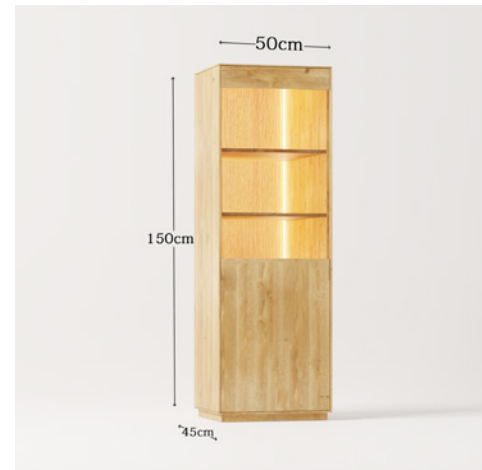

TV Board long
 TV-Board lang

Produktabmessungen

Breite: 200 cm
 Tiefe: 45 cm
 Höhe: 50 cm

TV Board Short Glass
 TV-Board kurz Glas

Produktabmessungen

Breite: 150 cm
 Tiefe: 45 cm
 Höhe: 50 cm

TV Board Short Wood
 TV-Board kurz Holz

Produktabmessungen

Breite: 150 cm
 Tiefe: 45 cm
 Höhe: 50 cm

Vitrine

Vitrine

Produktabmessungen

Breite: 50 cm
Tiefe: 45 cm
Höhe: 150 cm

Wall Shelf

Wandregal

Produktabmessungen

Breite: 100 cm
Tiefe: 23 cm
Höhe: 24 cm

Destiny commode

long Glass

Destiny Kommode

lang Glas

Produktabmessungen

Breite: 150 cm
Tiefe: 45 cm
Höhe: 83 cm

Destiny commode

long Wood

Destiny Kommode

lang Holz

Produktabmessungen

Breite: 150 cm

Tiefe: 45 cm

Höhe: 83 cm